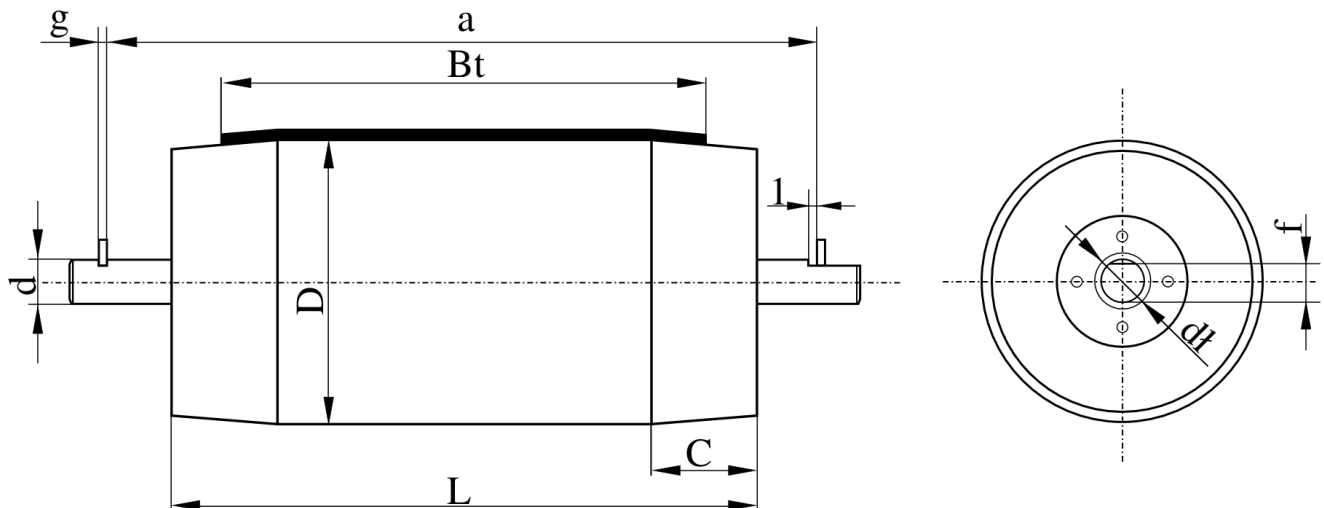

Bęben odciskowy TYP - B

| Wymiary - mm | | | | | Szerokość taśmy Bt - mm | | | | | | | | | |
|-----------------|----|----|------|----|-------------------------|-------|--------|--------|--------|--------|--------|--------|-------------|-------------|
| D | dł | d | g | f | 400 | 500 | 650 | 800 | 1000 | 1200 | 1400 | 1600 | | |
| 273 | 40 | 35 | 8,5 | 29 | 650 | 750 | 900 | 1100 | 1350 | 1600 | | | a - mm | |
| | | | | | 45,30 | 52,00 | 61,60 | 76,00 | 87,90 | 103,60 | | | ciężar - kg | |
| | 60 | 50 | 10,5 | 42 | | | 950 | 1150 | 1350 | 1600 | 1800 | 2050 | a - mm | |
| | | | | | | | 83,00 | 92,80 | 116,00 | 127,80 | 155,00 | 160,70 | ciężar - kg | |
| 400 | 40 | 35 | 8,5 | 29 | 700 | 800 | 950 | 1150 | 1350 | | | | a - mm | |
| | | | | | 66,00 | 74,80 | 88,10 | 106,00 | 123,70 | | | | ciężar - kg | |
| | 60 | 50 | 10,5 | 42 | 700 | 800 | 950 | 1150 | 1350 | | | | a - mm | |
| | | | | | 84,60 | 94,80 | 108,80 | 131,20 | 151,80 | | | | ciężar - kg | |
| | 80 | 70 | 14,5 | 60 | | | | 1150 | 1350 | 1600 | 1800 | | | a - mm |
| | | | | | | | | 160,4 | 185 | 215,60 | 240,00 | | | ciężar - kg |
| długość bębna L | | | | | 500 | 600 | 750 | 950 | 1150 | 1400 | 1600 | 1800 | | |
| skos bębna C | | | | | 140 | 170 | 200 | 230 | 280 | 340 | 380 | 440 | | |